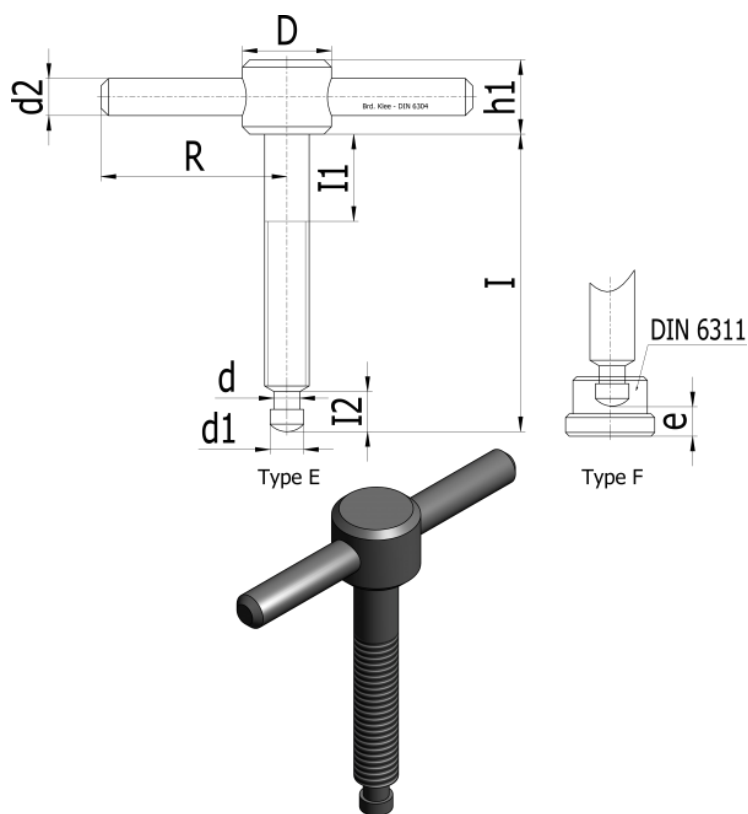

Varenummer: 20474716
 Beskrivelse: E+G
 Spændeskruer DIN 6304-M 16-90-F

Mål

d_1	= M 16	I_3	= 120
d_2	= 24	I_4	= 20
d_3	= 12	I_5	= 5.3
d_4	$h_{11} = 12.0$	z	= 10.6
I_1	= 110		
I_1	= 90		
I_1	= 75		
I_2	= 20		